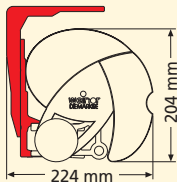

Deckenmontage