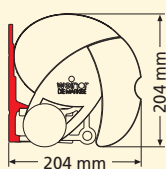

Reagieren auf jedes Wetter: Wettersensoren WeiTronic

WeiTronic Wettersensoren für motorisierte Markisen gibt es in den unterschiedlichsten Ausführungen: als reine Sonnenautomatik, als Sonnen- und Windautomatik sowie als Sonnen-, Wind- und Regenautomatik.

Entsprechend ihres Leistungsspektrums fahren sie die Markise bei Sonne automatisch aus und bei Regen oder Wind ein. So sorgen sie für Schutz und Sicherheit – auch wenn Sie einmal nicht zu Hause sind.

Perfekte und einfache Montage auch bei unterschiedlichen Bausituationen durch sichere Befestigung

Wandmontage