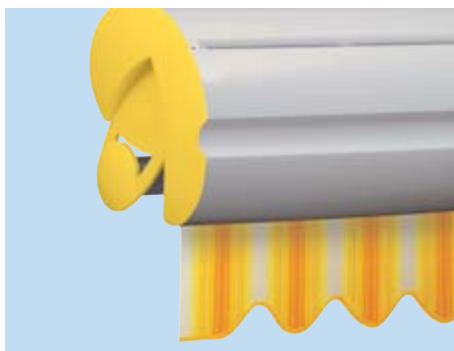

Wandmontage

Deckenmontage

Dachsparrenmontage

Flexibler Volant auf Wunsch

Der optionale Volant ist mit wenigen Handgriffen abzunehmen und kann so im Winter geschützt aufbewahrt werden.

Technische Details
Max. Breite/Ausfall
Kastengröße
Gekoppelte Anlagen
Kurbelantrieb
Motorantrieb
Funksteuerung WeiTronic*
Neigungsverstellung
Stoffauswahl
47 Standard RAL-Farben
Andere RAL-Farben
8 WiGa-Trend Farben
Andere Strukturfarben
Andersfarbige Seitenteile
Montagevarianten
Beleuchtung*