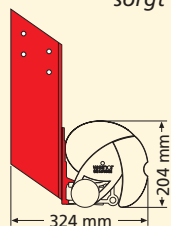

Dachsparrenmontage