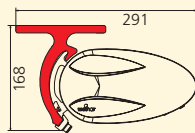

Dachsparrenmontage