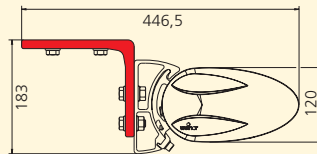

Dachsparrenmontage