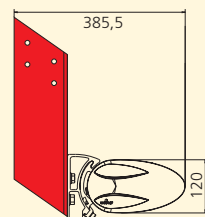

Dachsparrenmontage