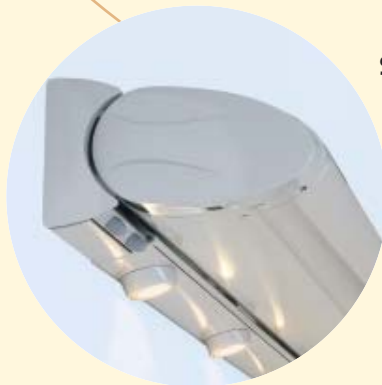

So geschützt wie in einer Auster!

Die Kassetten-Markise **Cassita** bietet den optimalen Schutz gegen Wind und Wetter: Tuch und Markisenarme verschwinden beim Verschließen komplett. Das Ausfallprofil schließt optimal ab, sorgt für eine unauffällige Optik und so auch für lebenslange Freude im neuen Lebensraum!