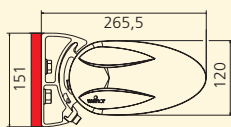

Wandmontage