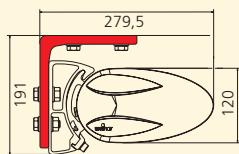

Deckenmontage